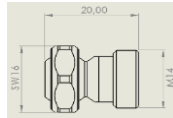

Catalogus Hoge druk RVS koelmiddel slangen

HD SL TN 020 RVS HOGEDRUK TUSSEN NOZZLE L=20 MM

HD SL TN 025 RVS HOGEDRUK TUSSEN NOZZLE L=25 MM

HD SL TN 030 RVS HOGEDRUK TUSSEN NOZZLE L=30 MM

HD SL TN 035 RVS HOGEDRUK TUSSEN NOZZLE L=35 MM

HD SL TN 050 RVS HOGEDRUK TUSSEN NOZZLE L=50 MM

HDSL EN 001 RVS HOGEDRUK EIND NOZZLE RECHT D=1 MM

HDSL EN 0015 RVS HOGEDRUK EIND NOZZLE RECHT D=1,5 MM

HDSL EN 002 RVS HOGEDRUK EIND NOZZLE RECHT D=2 MM

HDSL EN 0025 RVS HOGEDRUK EIND NOZZLE RECHT D=2,5 MM

HDSL EN 003 RVS HOGEDRUK EIND NOZZLE RECHT D=3 MM

HDSL EN 0035 RVS HOGEDRUK EIND NOZZLE RECHT D=3,5 MM

HDSL EN 004 RVS HOGEDRUK EIND NOZZLE RECHT D=4 MM

HDSL EN 0045 RVS HOGEDRUK EIND NOZZLE RECHT D=4,5 MM

HDSL EN 0072 RVS HOGEDRUK EIND NOZZLE RECHT BREDE BEK 7X2 MM

HDSL EN 00315 RVS HOGEDRUK EIND NOZZLE RECHT 3X D=1,5 MM

HDSL EN 0090-1 RVS HOGEDRUK EIND NOZZLE 90° D=2 MM

HDSL EN 0090-2 RVS HOGEDRUK EIND NOZZLE 90° 2X D=2 MM