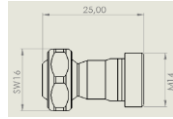

Catalogus Hoge druk RVS koelmiddel slangen

HD SL TN 020 RVS HOGEDRUK TUSSEN NOZZLE L=20 MM

HD SL TN 025 RVS HOGEDRUK TUSSEN NOZZLE L=25 MM

HD SL TN 030 RVS HOGEDRUK TUSSEN NOZZLE L=30 MM

HD SL TN 035 RVS HOGEDRUK TUSSEN NOZZLE L=35 MM

HD SL TN 050 RVS HOGEDRUK TUSSEN NOZZLE L=50 MM

HDSL EN 001 RVS HOGEDRUK EIND NOZZLE RECHT D=1 MM

HDSL EN 0015 RVS HOGEDRUK EIND NOZZLE RECHT D=1,5 MM

HDSL EN 002 RVS HOGEDRUK EIND NOZZLE RECHT D=2 MM

HDSL EN 0025 RVS HOGEDRUK EIND NOZZLE RECHT D=2,5 MM

HDSL EN 003 RVS HOGEDRUK EIND NOZZLE RECHT D=3 MM

HDSL EN 0035 RVS HOGEDRUK EIND NOZZLE RECHT D=3,5 MM

HDSL EN 004 RVS HOGEDRUK EIND NOZZLE RECHT D=4 MM

HDSL EN 0045 RVS HOGEDRUK EIND NOZZLE RECHT D=4,5 MM

HDSL EN 0072 RVS HOGEDRUK EIND NOZZLE RECHT BREDE BEK 7X2 MM

HDSL EN 00315 RVS HOGEDRUK EIND NOZZLE RECHT 3X D=1,5 MM

HDSL EN 0090-1 RVS HOGEDRUK EIND NOZZLE 90° D=2 MM

HDSL EN 0090-2 RVS HOGEDRUK EIND NOZZLE 90° 2X D=2 MM