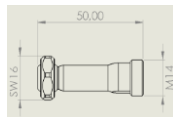

Catalogus Hoge druk RVS koelmiddel slangen

HD SL TN 020 RVS HOGEDRUK TUSSEN NOZZLE L=20 MM

HD SL TN 025 RVS HOGEDRUK TUSSEN NOZZLE L=25 MM

HD SL TN 030 RVS HOGEDRUK TUSSEN NOZZLE L=30 MM

HD SL TN 035 RVS HOGEDRUK TUSSEN NOZZLE L=35 MM

HD SL TN 050 RVS HOGEDRUK TUSSEN NOZZLE L=50 MM

HDSL EN 001 RVS HOGEDRUK EIND NOZZLE RECHT D=1 MM

HDSL EN 0015 RVS HOGEDRUK EIND NOZZLE RECHT D=1,5 MM

HDSL EN 002 RVS HOGEDRUK EIND NOZZLE RECHT D=2 MM

HDSL EN 0025 RVS HOGEDRUK EIND NOZZLE RECHT D=2,5 MM

HDSL EN 003 RVS HOGEDRUK EIND NOZZLE RECHT D=3 MM

HDSL EN 0035 RVS HOGEDRUK EIND NOZZLE RECHT D=3,5 MM

HDSL EN 004 RVS HOGEDRUK EIND NOZZLE RECHT D=4 MM

HDSL EN 0045 RVS HOGEDRUK EIND NOZZLE RECHT D=4,5 MM