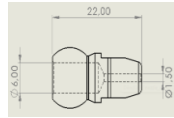

Catalogus Hoge druk RVS koelmiddel slangen

HD SL TN 020 RVS HOGEDRUK TUSSEN NOZZLE L=20 MM

HD SL TN 025 RVS HOGEDRUK TUSSEN NOZZLE L=25 MM

HD SL TN 030 RVS HOGEDRUK TUSSEN NOZZLE L=30 MM

HD SL TN 035 RVS HOGEDRUK TUSSEN NOZZLE L=35 MM

HD SL TN 050 RVS HOGEDRUK TUSSEN NOZZLE L=50 MM

HDSL EN 001 RVS HOGEDRUK EIND NOZZLE RECHT D=1 MM

HDSL EN 0015 RVS HOGEDRUK EIND NOZZLE RECHT D=1,5 MM

HDSL EN 002 RVS HOGEDRUK EIND NOZZLE RECHT D=2 MM

HDSL EN 0025 RVS HOGEDRUK EIND NOZZLE RECHT D=2,5 MM

HDSL EN 003 RVS HOGEDRUK EIND NOZZLE RECHT D=3 MM

HDSL EN 0035 RVS HOGEDRUK EIND NOZZLE RECHT D=3,5 MM

HDSL EN 004 RVS HOGEDRUK EIND NOZZLE RECHT D=4 MM

HDSL EN 0045 RVS HOGEDRUK EIND NOZZLE RECHT D=4,5 MM

HDSL EN 0072 RVS HOGEDRUK EIND NOZZLE RECHT BREDE BEK 7X2 MM

HDSL EN 00315 RVS HOGEDRUK EIND NOZZLE RECHT 3X D=1,5 MM

HDSL EN 0090-1 RVS HOGEDRUK EIND NOZZLE 90° D=2 MM

HDSL EN 0090-2 RVS HOGEDRUK EIND NOZZLE 90° 2X D=2 MM