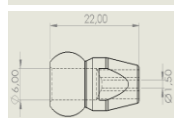

HD SL TN 050 RVS HOGEDRUK TUSSEN NOZZLE L=50 MM

HDSL EN 001 RVS HOGEDRUK EIND NOZZLE RECHT D=1 MM

HDSL EN 0015 RVS HOGEDRUK EIND NOZZLE RECHT D=1,5 MM

HDSL EN 002 RVS HOGEDRUK EIND NOZZLE RECHT D=2 MM

HDSL EN 0025 RVS HOGEDRUK EIND NOZZLE RECHT D=2,5 MM

HDSL EN 003 RVS HOGEDRUK EIND NOZZLE RECHT D=3 MM

HDSL EN 0035 RVS HOGEDRUK EIND NOZZLE RECHT D=3,5 MM

HDSL EN 004 RVS HOGEDRUK EIND NOZZLE RECHT D=4 MM

HDSL EN 0045 RVS HOGEDRUK EIND NOZZLE RECHT D=4,5 MM

HDSL EN 0072 RVS HOGEDRUK EIND NOZZLE RECHT BREDE BEK 7X2 MM

HDSL EN 00315 RVS HOGEDRUK EIND NOZZLE RECHT 3X D=1,5 MM

HDSL EN 0090-1 RVS HOGEDRUK EIND NOZZLE 90° D=2 MM

HDSL EN 0090-2 RVS HOGEDRUK EIND NOZZLE 90° 2X D=2 MM