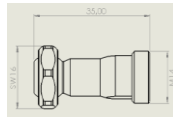

Catalogus Hoge druk RVS koelmiddel slangen

HD SL TN 020 RVS HOGEDRUK TUSSEN NOZZLE L=20 MM

HD SL TN 025 RVS HOGEDRUK TUSSEN NOZZLE L=25 MM

HD SL TN 030 RVS HOGEDRUK TUSSEN NOZZLE L=30 MM

HD SL TN 035 RVS HOGEDRUK TUSSEN NOZZLE L=35 MM

HD SL TN 050 RVS HOGEDRUK TUSSEN NOZZLE L=50 MM

HDSL EN 001 RVS HOGEDRUK EIND NOZZLE RECHT D=1 MM

HDSL EN 0015 RVS HOGEDRUK EIND NOZZLE RECHT D=1,5 MM

HDSL EN 002 RVS HOGEDRUK EIND NOZZLE RECHT D=2 MM

HDSL EN 0025 RVS HOGEDRUK EIND NOZZLE RECHT D=2,5 MM

HDSL EN 003 RVS HOGEDRUK EIND NOZZLE RECHT D=3 MM

HDSL EN 0035 RVS HOGEDRUK EIND NOZZLE RECHT D=3,5 MM

HDSL EN 004 RVS HOGEDRUK EIND NOZZLE RECHT D=4 MM

HDSL EN 0045 RVS HOGEDRUK EIND NOZZLE RECHT D=4,5 MM