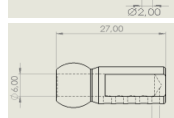

HDSL EN 003 RVS HOGEDRUK EIND NOZZLE RECHT D=3 MM

HDSL EN 0035 RVS HOGEDRUK EIND NOZZLE RECHT D=3,5 MM

HDSL EN 004 RVS HOGEDRUK EIND NOZZLE RECHT D=4 MM

HDSL EN 0045 RVS HOGEDRUK EIND NOZZLE RECHT D=4,5 MM

HDSL EN 0072 RVS HOGEDRUK EIND NOZZLE RECHT BREDE BEK 7X2 MM

HDSL EN 00315 RVS HOGEDRUK EIND NOZZLE RECHT 3X D=1,5 MM

HDSL EN 0090-1 RVS HOGEDRUK EIND NOZZLE 90° D=2 MM

HDSL EN 0090-2 RVS HOGEDRUK EIND NOZZLE 90° 2X D=2 MM

HDSL EN 0090-5 RVS HOGEDRUK EIND NOZZLE 90° 5X D=2 MM

HDSL EN 00142 RVS HOGEDRUK EIND NOZZLE RECHT BREDE BEK 14X2 MM

HDSL EN 0014015 RVS HOGEDRUK EIND NOZZLE RECHT L=40 D=1,5 MM

HDSL CN 1/8	RVS HOGEDRUK CONNECTOR G1/8
HDSL CN 1/4	RVS HOGEDRUK CONNECTOR G1/4
HDSL CN 1/2	RVS HOGEDRUK CONNECTOR G1/2
HDSL CN 3/8	RVS HOGEDRUK CONNECTOR G3/8
HDSL CN 3/4	RVS HOGEDRUK CONNECTOR G3/4
HDSL CN 81	RVS HOGEDRUK CONNECTOR M8X1
HDSL CN 875	RVS HOGEDRUK CONNECTOR M8X0,75
HDSL CN 101	RVS HOGEDRUK CONNECTOR M10X1
HDSL CN 1015	RVS HOGEDRUK CONNECTOR M10X1,5
HDSL CN 105	RVS HOGEDRUK CONNECTOR M10X0,5
HDSL CN 121	RVS HOGEDRUK CONNECTOR M12X1
HDSL CN 12175	RVS HOGEDRUK CONNECTOR M12X1,75
HDSL CN 1315	RVS HOGEDRUK CONNECTOR M13X1,5
HDSL CN 141	RVS HOGEDRUK CONNECTOR M14X1
HDSL CN 1415	RVS HOGEDRUK CONNECTOR M14X1,5
HDSL CN 151	RVS HOGEDRUK CONNECTOR M15X1
HDSL CN 1615	RVS HOGEDRUK CONNECTOR M16X1,5
HDSL CN 1815	RVS HOGEDRUK CONNECTOR M18X1,5
HDSL WA	RVS HOGEDRUK WARTEL