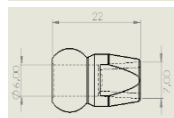

HD SL TN 050 RVS HOGEDRUK TUSSEN NOZZLE L=50 MM

HDSL EN 001 RVS HOGEDRUK EIND NOZZLE RECHT D=1 MM

HDSL EN 0015 RVS HOGEDRUK EIND NOZZLE RECHT D=1,5 MM

HDSL EN 002 RVS HOGEDRUK EIND NOZZLE RECHT D=2 MM

HDSL EN 0025 RVS HOGEDRUK EIND NOZZLE RECHT D=2,5 MM

HDSL EN 003 RVS HOGEDRUK EIND NOZZLE RECHT D=3 MM

HDSL EN 0035 RVS HOGEDRUK EIND NOZZLE RECHT D=3,5 MM

HDSL EN 004 RVS HOGEDRUK EIND NOZZLE RECHT D=4 MM

HDSL EN 0045 RVS HOGEDRUK EIND NOZZLE RECHT D=4,5 MM

HDSL EN 0072 RVS HOGEDRUK EIND NOZZLE RECHT BREDE BEK 7X2 MM

HDSL EN 00315 RVS HOGEDRUK EIND NOZZLE RECHT 3X D=1,5 MM

HDSL EN 0090-1 RVS HOGEDRUK EIND NOZZLE 90° D=2 MM

HDSL EN 0090-2 RVS HOGEDRUK EIND NOZZLE 90° 2X D=2 MM