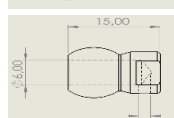

HD SL TN 050 RVS HOGEDRUK TUSSEN NOZZLE L=50 MM

HDSL EN 001 RVS HOGEDRUK EIND NOZZLE RECHT D=1 MM

HDSL EN 0015 RVS HOGEDRUK EIND NOZZLE RECHT D=1,5 MM

HDSL EN 002 RVS HOGEDRUK EIND NOZZLE RECHT D=2 MM

HDSL EN 0025 RVS HOGEDRUK EIND NOZZLE RECHT D=2,5 MM

HDSL EN 003 RVS HOGEDRUK EIND NOZZLE RECHT D=3 MM

HDSL EN 0035 RVS HOGEDRUK EIND NOZZLE RECHT D=3,5 MM

HDSL EN 004 RVS HOGEDRUK EIND NOZZLE RECHT D=4 MM

HDSL EN 0045 RVS HOGEDRUK EIND NOZZLE RECHT D=4,5 MM

HDSL EN 0072 RVS HOGEDRUK EIND NOZZLE RECHT BREDE BEK 7X2 MM

HDSL EN 00315 RVS HOGEDRUK EIND NOZZLE RECHT 3X D=1,5 MM

HDSL EN 0090-1 RVS HOGEDRUK EIND NOZZLE 90° D=2 MM

HDSL EN 0090-2 RVS HOGEDRUK EIND NOZZLE 90° 2X D=2 MM