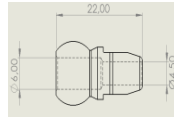

HD SL TN 050 RVS HOGEDRUK TUSSEN NOZZLE L=50 MM

HDSL EN 001 RVS HOGEDRUK EIND NOZZLE RECHT D=1 MM

HDSL EN 0015 RVS HOGEDRUK EIND NOZZLE RECHT D=1,5 MM

HDSL EN 002 RVS HOGEDRUK EIND NOZZLE RECHT D=2 MM

HDSL EN 0025 RVS HOGEDRUK EIND NOZZLE RECHT D=2,5 MM

HDSL EN 003 RVS HOGEDRUK EIND NOZZLE RECHT D=3 MM

HDSL EN 0035 RVS HOGEDRUK EIND NOZZLE RECHT D=3,5 MM

HDSL EN 004 RVS HOGEDRUK EIND NOZZLE RECHT D=4 MM

HDSL EN 0045 RVS HOGEDRUK EIND NOZZLE RECHT D=4,5 MM

HDSL EN 0072 RVS HOGEDRUK EIND NOZZLE RECHT BREDE BEK 7X2 MM

HDSL EN 00315 RVS HOGEDRUK EIND NOZZLE RECHT 3X D=1,5 MM

HDSL EN 0090-1 RVS HOGEDRUK EIND NOZZLE 90° D=2 MM

HDSL EN 0090-2 RVS HOGEDRUK EIND NOZZLE 90° 2X D=2 MM

HDSL EN 0090-5 RVS HOGEDRUK EIND NOZZLE 90° 5X D=2 MM

HDSL EN 00142 RVS HOGEDRUK EIND NOZZLE RECHT BREDE BEK 14X2 MM

HDSL EN 0014015 RVS HOGEDRUK EIND NOZZLE RECHT L=40 D=1,5 MM

HDSL CN 1/8	RVS HOGEDRUK CONNECTOR G1/8
HDSL CN 1/4	RVS HOGEDRUK CONNECTOR G1/4
HDSL CN 1/2	RVS HOGEDRUK CONNECTOR G1/2
HDSL CN 3/8	RVS HOGEDRUK CONNECTOR G3/8
HDSL CN 3/4	RVS HOGEDRUK CONNECTOR G3/4
HDSL CN 81	RVS HOGEDRUK CONNECTOR M8X1
HDSL CN 875	RVS HOGEDRUK CONNECTOR M8X0,75
HDSL CN 101	RVS HOGEDRUK CONNECTOR M10X1
HDSL CN 1015	RVS HOGEDRUK CONNECTOR M10X1,5
HDSL CN 105	RVS HOGEDRUK CONNECTOR M10X0,5
HDSL CN 121	RVS HOGEDRUK CONNECTOR M12X1
HDSL CN 12175	RVS HOGEDRUK CONNECTOR M12X1,75
HDSL CN 1315	RVS HOGEDRUK CONNECTOR M13X1,5
HDSL CN 141	RVS HOGEDRUK CONNECTOR M14X1
HDSL CN 1415	RVS HOGEDRUK CONNECTOR M14X1,5
HDSL CN 151	RVS HOGEDRUK CONNECTOR M15X1
HDSL CN 1615	RVS HOGEDRUK CONNECTOR M16X1,5
HDSL CN 1815	RVS HOGEDRUK CONNECTOR M18X1,5
HDSL WA	RVS HOGEDRUK WARTEL