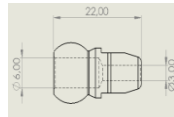

HD SL TN 050 RVS HOGEDRUK TUSSEN NOZZLE L=50 MM

HDSL EN 001 RVS HOGEDRUK EIND NOZZLE RECHT D=1 MM

HDSL EN 0015 RVS HOGEDRUK EIND NOZZLE RECHT D=1,5 MM

HDSL EN 002 RVS HOGEDRUK EIND NOZZLE RECHT D=2 MM

HDSL EN 0025 RVS HOGEDRUK EIND NOZZLE RECHT D=2,5 MM

HDSL EN 003 RVS HOGEDRUK EIND NOZZLE RECHT D=3 MM

HDSL EN 0035 RVS HOGEDRUK EIND NOZZLE RECHT D=3,5 MM

HDSL EN 004 RVS HOGEDRUK EIND NOZZLE RECHT D=4 MM

HDSL EN 0045 RVS HOGEDRUK EIND NOZZLE RECHT D=4,5 MM

HDSL EN 0072 RVS HOGEDRUK EIND NOZZLE RECHT BREDE BEK 7X2 MM

HDSL EN 00315 RVS HOGEDRUK EIND NOZZLE RECHT 3X D=1,5 MM

HDSL EN 0090-1 RVS HOGEDRUK EIND NOZZLE 90° D=2 MM

HDSL EN 0090-2 RVS HOGEDRUK EIND NOZZLE 90° 2X D=2 MM