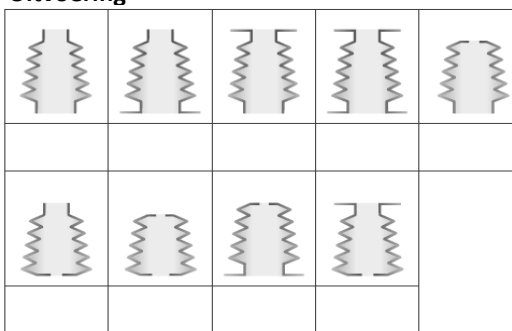

**Afmetingen**

Di		mm
Dik		mm
Da		mm
Dak		mm
Lmin		mm
Lmax		mm
D1		mm
H1		mm
D2		mm
H2		mm

**Flens 1 (optie)**

Df1		mm
Sf1		mm
DLK1		mm
Aantal gaten		
Gat $\varnothing$		mm

**Flens 2 (optie)**

Df2		mm
Sf2		mm
DLK2		mm
Aantal gaten		
Gat $\varnothing$		mm

**Uitvoering**

Gesloten		
Deelbaar		Rits
Deelbaar		Velcro

**Uitvoering**

**Montage**

Horizontaal	
Transversaal	
Verticaal	

**As/Zuigerstang/Spindel**

As	
Zuigerstang	
Spindel	
$\varnothing$	mm

**Omgevingsfactoren**