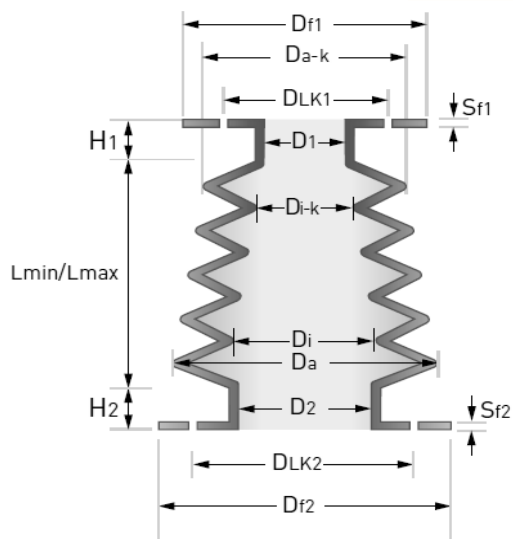

**Afmetingen**

Di		mm
Dik		mm
Da		mm
Dak		mm
Lmin		mm
Lmax		mm
D1		mm
H1		mm
D2		mm
H2		mm

**Flens 1 (optie)**

Df1		mm
Sf1		mm
DLK1		mm
Aantal gaten		
Gat $\varnothing$		mm

**Flens 2 (optie)**

Df2		mm
Sf2		mm
DLK2		mm
Aantal gaten		
Gat $\varnothing$		mm

**Uitvoering**

Gesloten		
Deelbaar		Rits
Deelbaar		Velcro

**Uitvoering**

**Montage**

Horizontaal	
Transversaal	
Verticaal	

**As/Zuigerstang/Spindel**

As	
Zuigerstang	
Spindel	
$\varnothing$	mm

**Omgevingsfactoren**